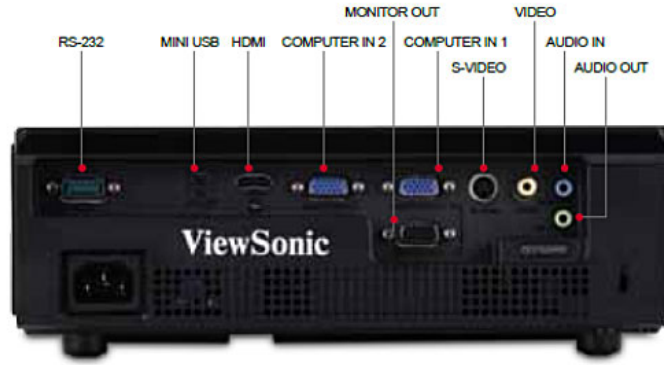

Характеристики

СОВМЕСТИМОСТЬ	PC	1920 x 1080 при 60 Гц (прямое подключение)
	Mac®	1920 x 1080 при 75 Гц
РАЗМЕРЫ	Физические (мм)	268 x 221 x 84,4 (мм)
	Физические (in)	10,55 x 8,70 x 3,32 (дюймы)
ИНСТРУКЦИЯ		CB, UL, cUL, FCC (включая ICES-003), CE, UL-Argentina, NOM, TUV-GS, GOST-R, SASO, Ukraine, PSB, C-Tick, Korean-KC, CCC, CECP, WEEE, RoHS
СОДЕРЖИМОЕ УПАКОВКИ		Шнур питания 1,8 м x1, кабель VGA 1,8 м x1, пульт ДУ с батарейками AAA, краткое руководство пользователя (листок) x1, компакт-диск ViewSonic (с руководством пользователя) x1
АУДИО	Динамики	2 Вт x1
ВХОДНОЙ СИГНАЛ	Частота	по горизонтали: 15—100 кГц по вертикали: 24—120 Гц
	Компьютер и Видео	NTSC M (3,58 МГц), 4,43 МГц PAL (B, D, G, H, I, M, N, 60) SECAM (B, D, G, K, K1, L) 480i и 576i 480p и 576p 720p, 1080i, 1080p
СОЕДИНЕНИЕ	Аудио выход	разъем 3,5 мм мини-стерео x1
	HDMI (input)	1.4 x1
	Component Video Input	общий с RGB x2
	RS-232	DB-9 x1
	Аудио вход	разъем 3,5 мм мини-стерео x1
	USB	Mini B для мыши
	S-Video	Mini-Din 4-контакт. x1
	Composite Input	RCA x1
RGB Input	DB-15 x2	
	RGB Output	DB-15 x1
Питание	Напряжение	100—240 В переменного тока 50 / 60 Гц
	Потребление	264 Вт
ДИСПЛЕЙ	КОНТРАСТНОСТЬ	15 000:1
	Display size	30—300 дюймов (по диагонали)
	Яркость (макс)	16:9
	Проекционное расстояние	1—10 м
	Отношение расстояния к размеру изображения	1,15—1,5
	Тип лампы	OSRAM
	Ресурс лампы (норм/эко-режим)	3 000 лм
	Color Wheel	6-сегм. RGBCYW
	Keystone Correction	+40—40
	Ресурс лампы (норм/эко-режим)	5000/6000 ч

За дополнительной информацией по продуктам, пожалуйста, посетите наш сайт: www.viewsoniceurope.com

Все права защищены компанией ViewSonic. Все другие названия компаний и торговые марки являются собственностью соответствующих владельцев. Все цены и технические характеристики могут быть изменены без предварительного уведомления. Все изображения носят иллюстративный характер.

ViewSonic
See the difference™