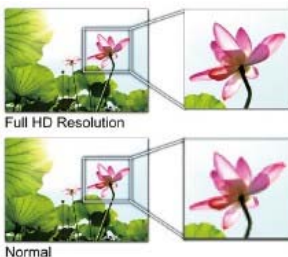

PJD7820HD

Проектор DLP Full HD с поддержкой яркости 3000 лм

Проектор DLP Full HD с поддержкой яркости 3000 лм

Обзор

Проектор DLP ViewSonic PJD7820HD характеризуется разрешением Full HD 1080p и обеспечивает показ изображения HD превосходного качества. Нуждаясь всего в 2 м для проецирования 72-дюймового экрана, проектор PJD7820HD обеспечивает яркость 3000 лм и поддерживает технологию BrilliantColor, что обеспечивает четкость каждого пикселя независимо от окружающей обстановки и яркости. Технология DynamicEco позволяет проектору регулировать яркость проекции для экономии до 70% энергопотребления, что продлевает срок службы лампы вплоть до 8 000 ч. Это позволяет эффективно использовать данный проектор Full HD DLP, так как он сокращает расходы на обслуживание и снижает совокупную стоимость владения. Разнообразные интерфейсы, такие как HDMI, RGB, S-video, компонентные входы, встроенные динамики и микрофон, позволяют использовать PJD7820HD в качестве аудиовизуальной стереосистемы, что делает проектор оптимальным решением для применения в малых аудиториях, конференц-залах.

Особенности

Живое и кристально четкое проецируемое изображение Full HD 1080p в любом окружении

Проектор ViewSonic PJD7820HD имеет разрешение Full HD 1080p с высокой четкостью изображения. Этот проектор обеспечивает все необходимое для развлечений, так как передаваемые им изображения характеризуются естественными, живыми цветами, исключительной детализацией даже при высокой внешней яркости.

Разрешение 1080p, 3 000 люменов и коэффициент контрастности 15 000:1

Проектор PJD7820HD поддерживает яркость 3 000 лм и контрастность 15 000:1, что обеспечивает качество, четкость и естественность изображения даже при ярком свете.