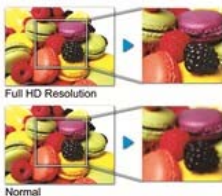

## Обзор

Оснащенный IPS-панелью дисплей ViewSonic VX2770Sml-LED выглядит настолько же хорошо, насколько хорошо работает. Разрешение Full HD, впечатляющий коэффициент динамической контрастности 30 млн:1 и большие углы обзора в привлекательном, тонком корпусе без рамки. VX2770Sml-LED обеспечивает различные варианты подключения с использованием MHL (Mobile High-Definition Link), HDMI, DVI и VGA, что делает этот дисплей идеальным для использования в качестве домашнего кинотеатра, для работы, а также решения любых задач, в которых критически важна цветопередача.

### Подключение MHL 2.0

Подключения MHL и HDMI работают через одни и те же порты, что делает дисплей VX2770Sml-LED идеальным решением для потокового воспроизведения с различных устройств мультимедиа, поддерживающих MHL и HDMI. В число этих устройств входят мобильные устройства, компьютеры, проигрыватели Blu-ray, цифровые камеры HD и игровые приставки. Подключение по MHL позволяет соединять мобильные устройства и монитор без использования ПК или ноутбука.

### Тонкий дизайн без рамки с интуитивно понятными сенсорными клавишами

Конструкция VX2770Sml-LED без рамки стирает грань между реальным и виртуальным мирами, а элегантное, глянцевое покрытие монитора делает его идеальным дополнением для вашего дома или офиса. Изящная и удобная сенсорная функциональная клавиша позволяет с легкостью настраивать дисплей.

### IPS-панель SuperClear™ для исключительно больших углов обзора

Ведущая в отрасли технология IPS-панели SuperClear™ с исключительно большими углами обзора обеспечивает возможность просмотра изображения под углом до 178° по вертикали или горизонтали без потери яркости и точности изображения. Уровни яркости являются постоянными при любых углах обзора без искажений и снижения уровня.